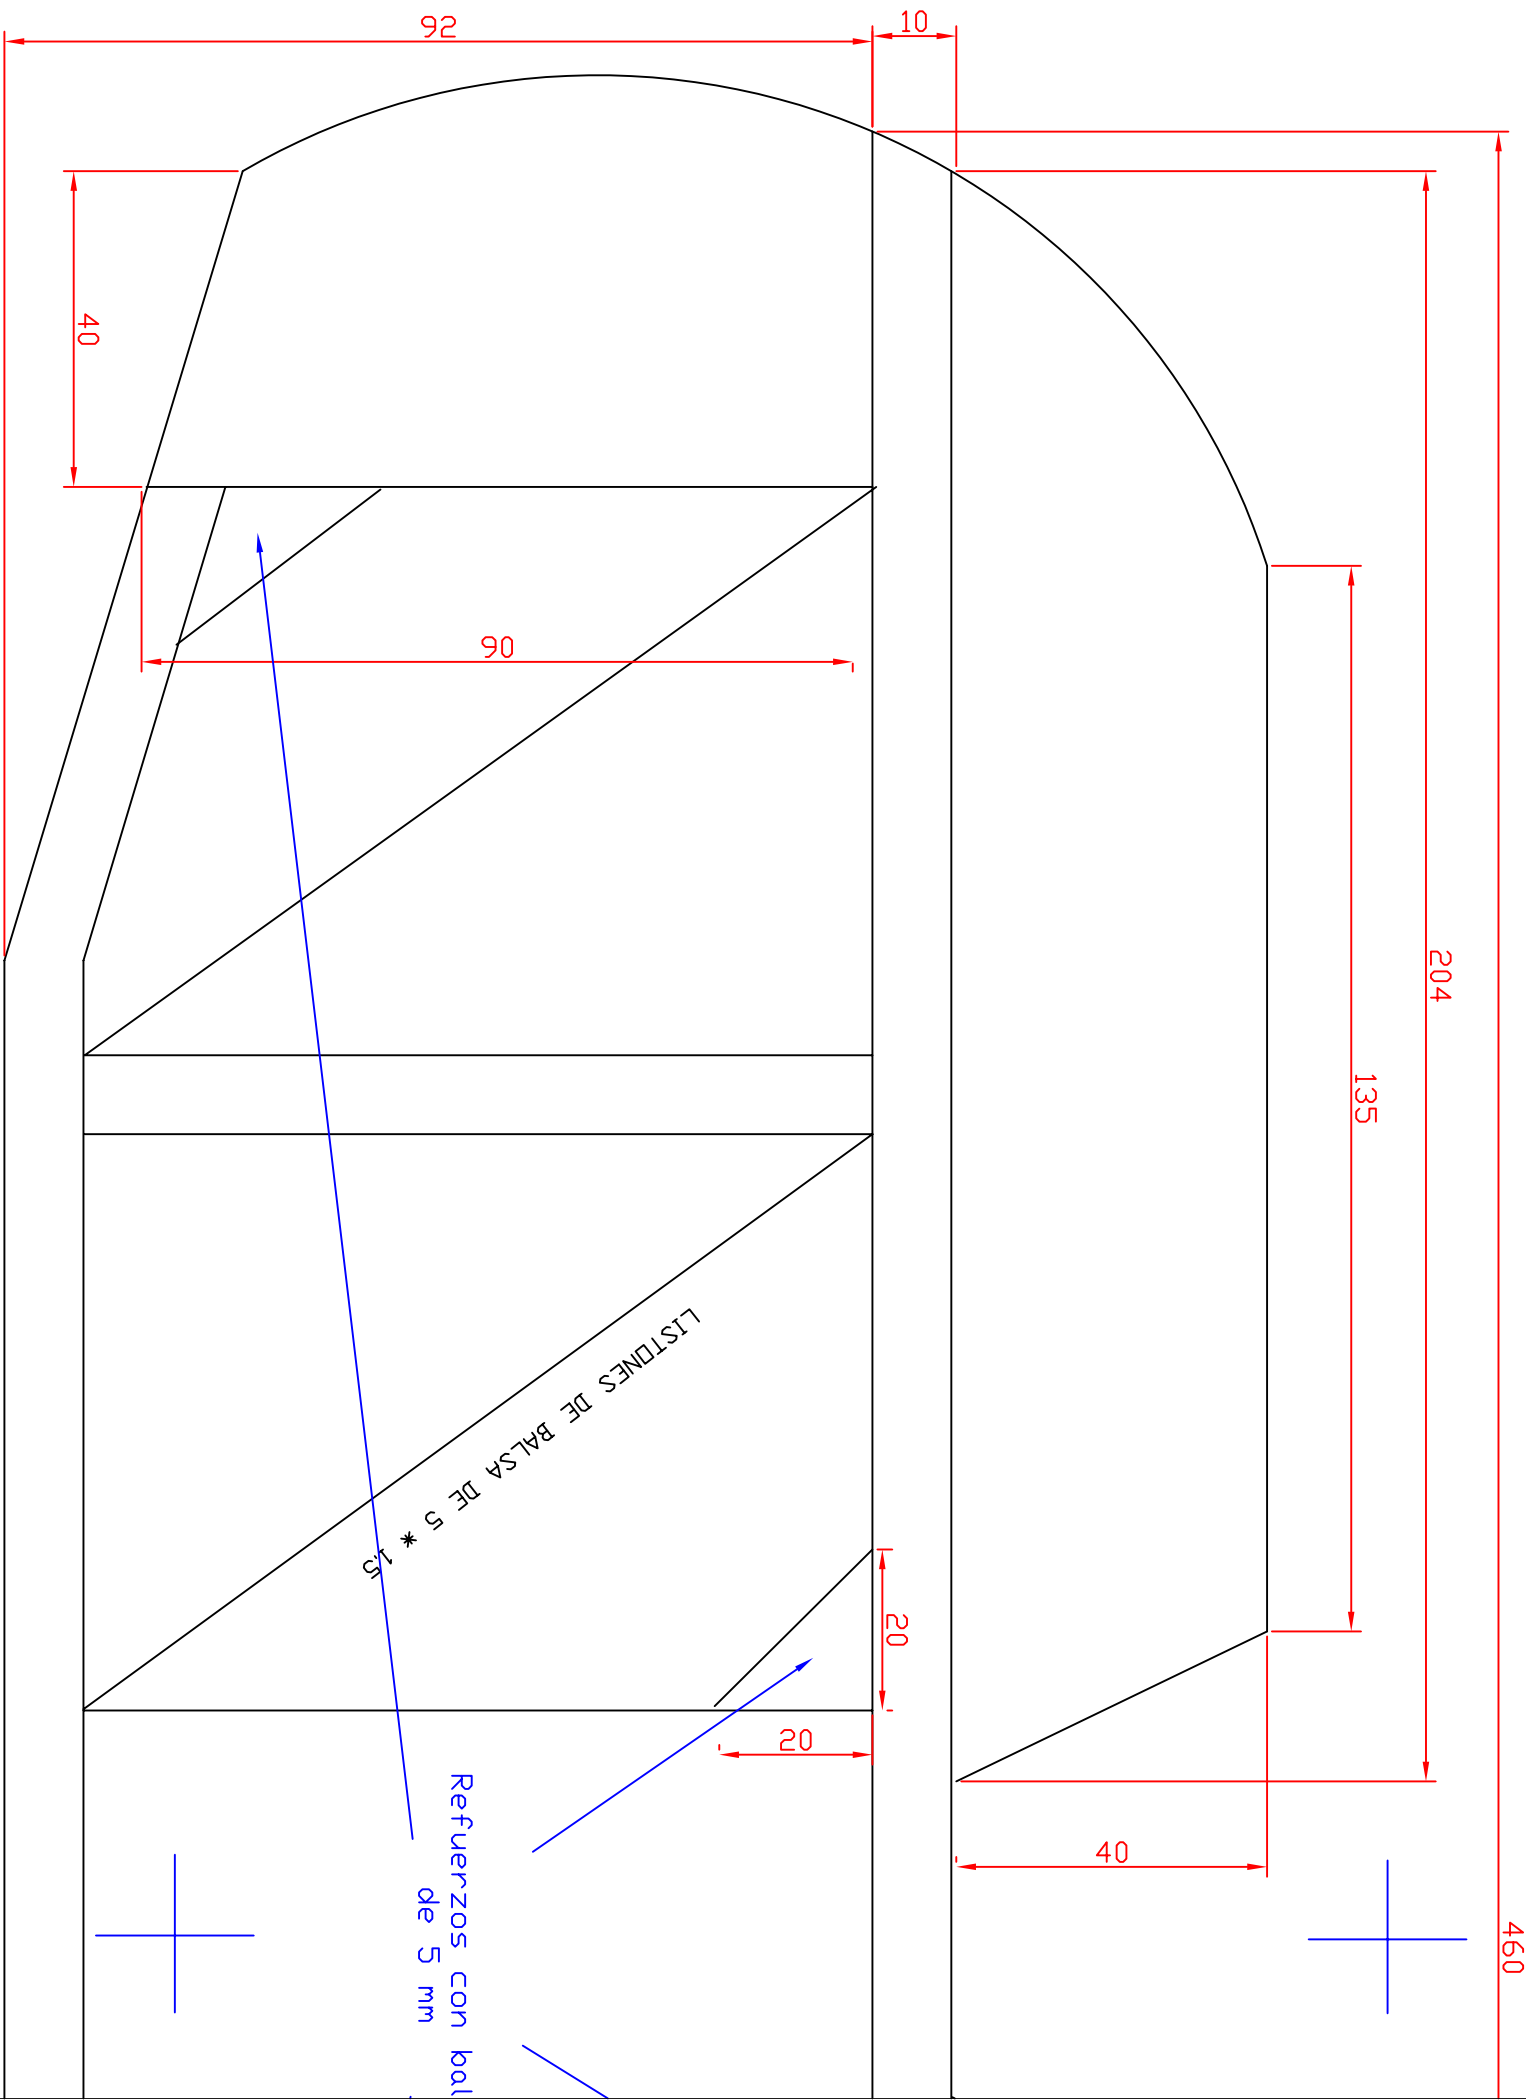

CONSTRUIR TODO CON BALSA

460

40

uerzos con balsa  
de 5 mm

DDO CON BALSA DE 5 mm